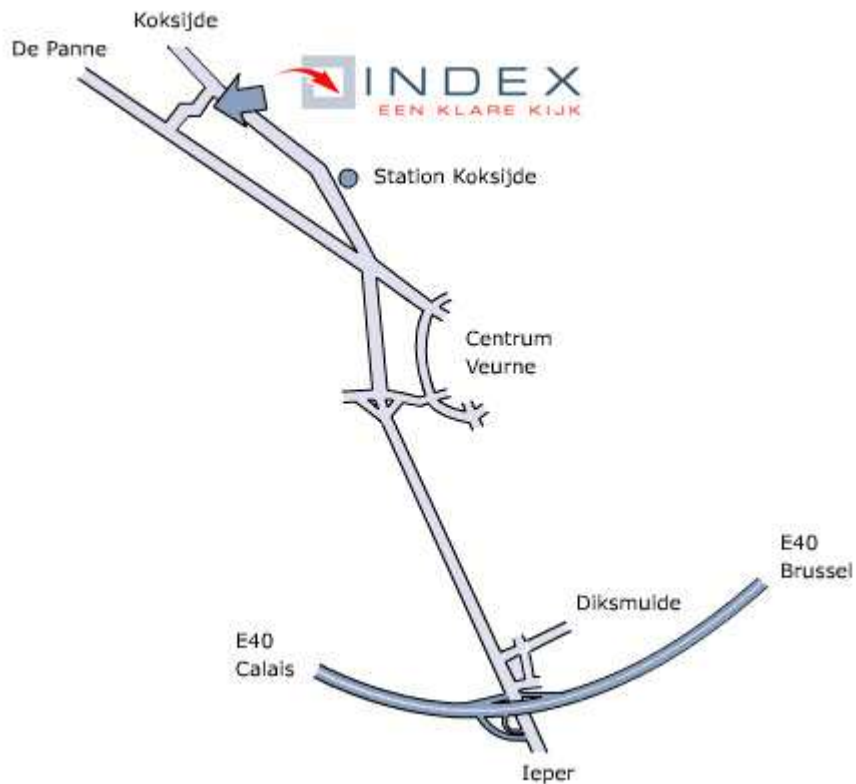

De weg naar Index

- › Neem de autosnelweg richting kust
- › Volg in Jabbeke de autosnelweg richting Veurne
- › Neem de afrit Veurne
- › Volg de verkeersborden richting Koksijde
- › Rij over een viervaksweg en passeer verkeerslichten met aan uw rechterkant het Vormingsinstituut
- › Volg de weg richting Koksijde en passeer een overweg
- › Ongeveer een kilometer na de overweg ziet u op uw linkerkant een metaalgijs gebouw
- › Hier zijn de burelen van Index gevestigd